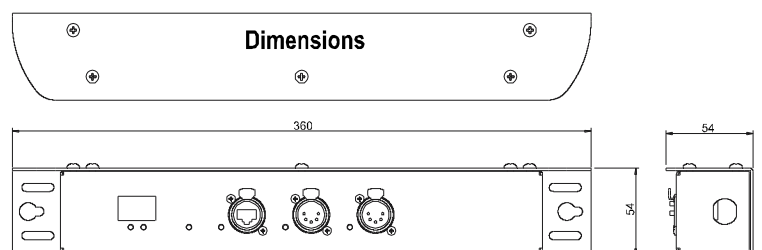

与之相匹配的TL-DE2是一款DMX信号转以太网的发射器，可将任何DMX控制台发送的DMX信号转换为以太网信号，从而控制以太网上的设备，而分布零散各个解码器(如TL-ED2)再将网络信号转为DMX信号，控制各地的DMX信号设备。

TL-ED2 以太网-DMX转换器

TL-ED2将Art-Net或ShowNet的以太网DMX数据转换成两组DMX512输出信号。输入数据会为IANA私人网络地址10.*.*或192.168.*.*筛选，之后源于这些IP地址的数据根据地址码所设置的Art-Net、ShowNet或混合模式，再次被筛选为有效Art-Net或ShowNet的数据。当A、B两个通道被设置为Art-Net模式时，此通道的端口选项和地址码设置会自动定义Art-Net端口及其子网ID，并允许在100个以太网DMX端口中进行筛选。当A、B两个通道被设置为ShowNet时，端口选项和地址码设置允许在51,200个通道中任意选择。ShowNet数据受端口总量限制，数据起始值为1/513/1025(ShowNet "Netslot"=1+n*512)，数据包总量限制为512(ShowNet "Slotsize"=512)。一旦与地址码匹配的数据下载完成，校验通过，输出的DMX数据立刻以最快速度更新并进行数据输出。模式转换开关可将A、B通道设置为Art-Net、ShowNet或混合信号接收模式。

TL-DE2 DMX-以太网转换器

TL-DE2可将两个DMX512转换成和网络DMX匹配的Art-Net信号。通过地址码进行端口和子网ID设置后，DMX输入数据可被编制为100个以太网DMX端口中的任何一个。输出数据将以Art-Net DMX数据形式通过以太网输出，并同时进行检测，以保证数据的完整性。

隔离:

每条DMX信号输入的负载占有率为标准负载的1/10，同时和其它DMX信号、以太网、地之间相互隔离电压为500VDC，保证最大的数据传输可靠性和使用安全性。

信号接口:

各种信号接口使用了高质量的Neutrik 5针连接器供DMX信号输入或输出。带锁的Neutrik RJ45接口可以和Neutrik的接线XLR RJ45插头配接，同时也和办公室内常用的标准网络RJ45插头配用。

输入电源:

出厂配置为220-240VAC 50/60Hz或100-120VAC 50/60Hz。

技术参数:

外形: 镀锌钢板, 表面喷塑后丝印
输入电源: 110-220或220-240VAC不同出厂配置自选
DMX连接器: 标准配置Neutrik 5针(可选Neutrik 3针)
以太网插口: Neutrik RJ-45
主电源线: 1米长3芯电源线
插头: 澳洲/新西兰标准3针插头或镀锡铜导线头

商标持有者保留对所有商标的所有权